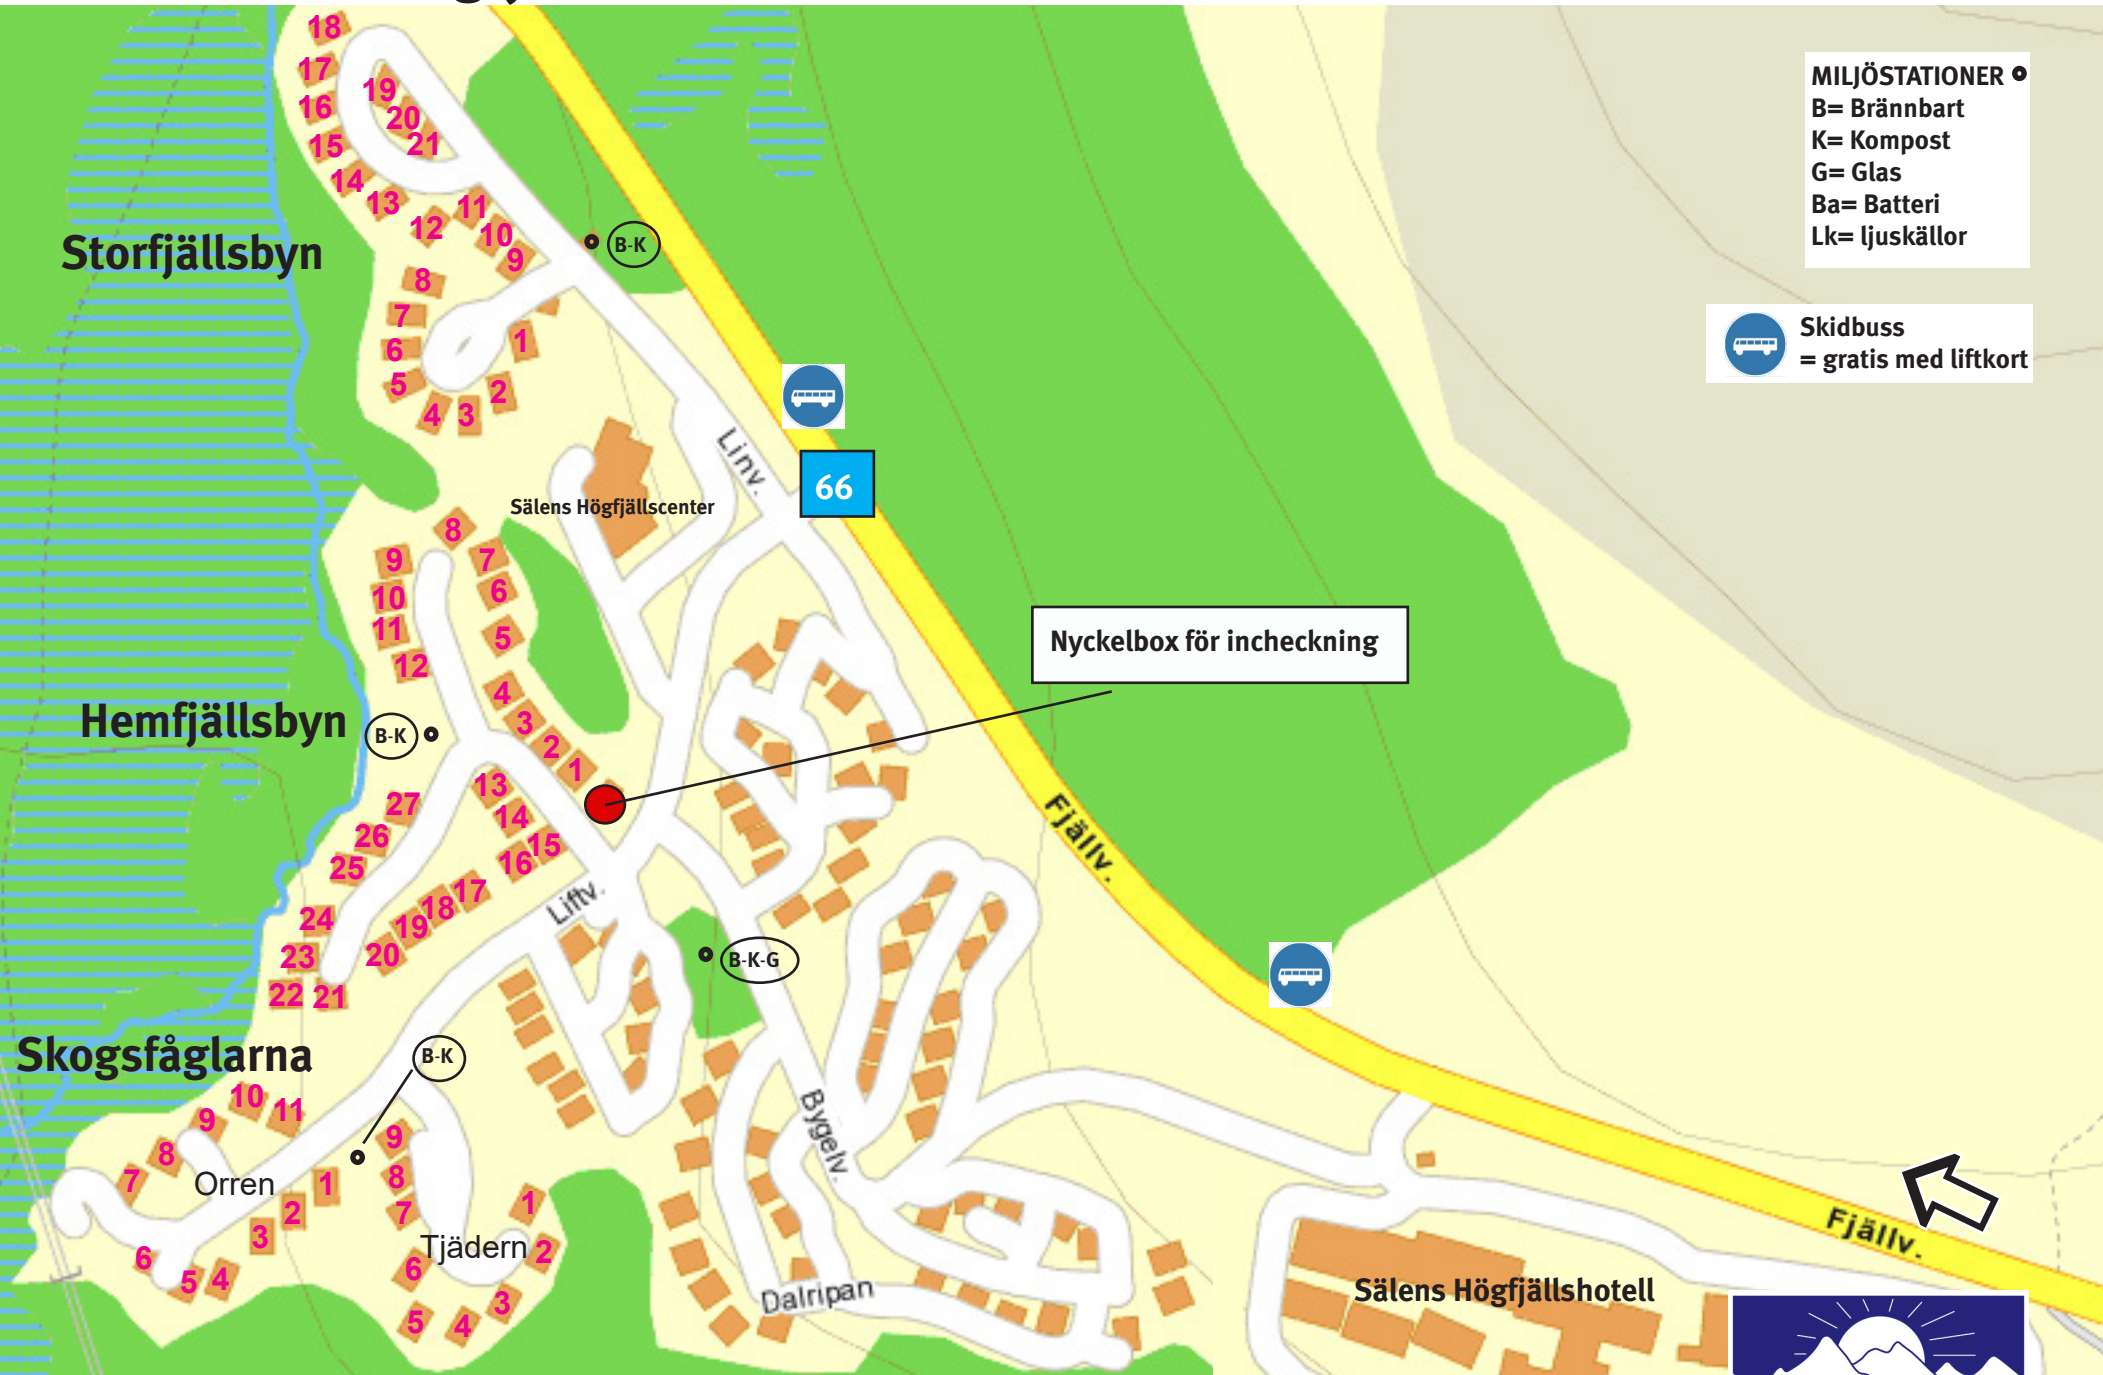

Välkommen till Högfället!

MILJÖSTATIONER •

- B= Brännbart
- K= Kompost
- G= Glas
- Ba= Batteri
- Lk= ljuskällor

Skidbuss
= gratis med liftkort

BENGT-MARTINS