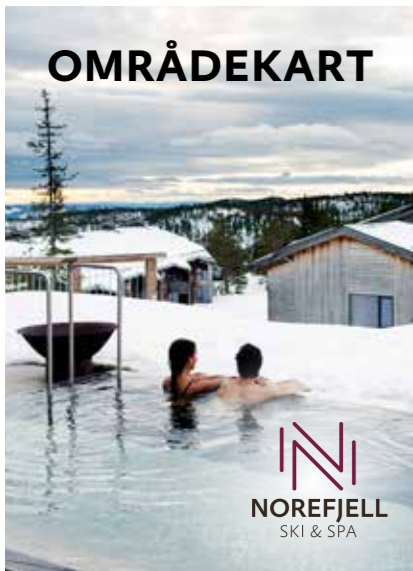

OMRÅDEKART

NOREFJELLSKIOGSPA.NO / +47 32 14 82 00
BOOKING@NOREFJELLSKIOGSPA.NO
FACEBOOK.COM/NOREFJELLSKIOGSPA / #NOREFJELLSKIOGSPA

Innsjekk fra kl. 16.00
Utsjekk kl. 11.00