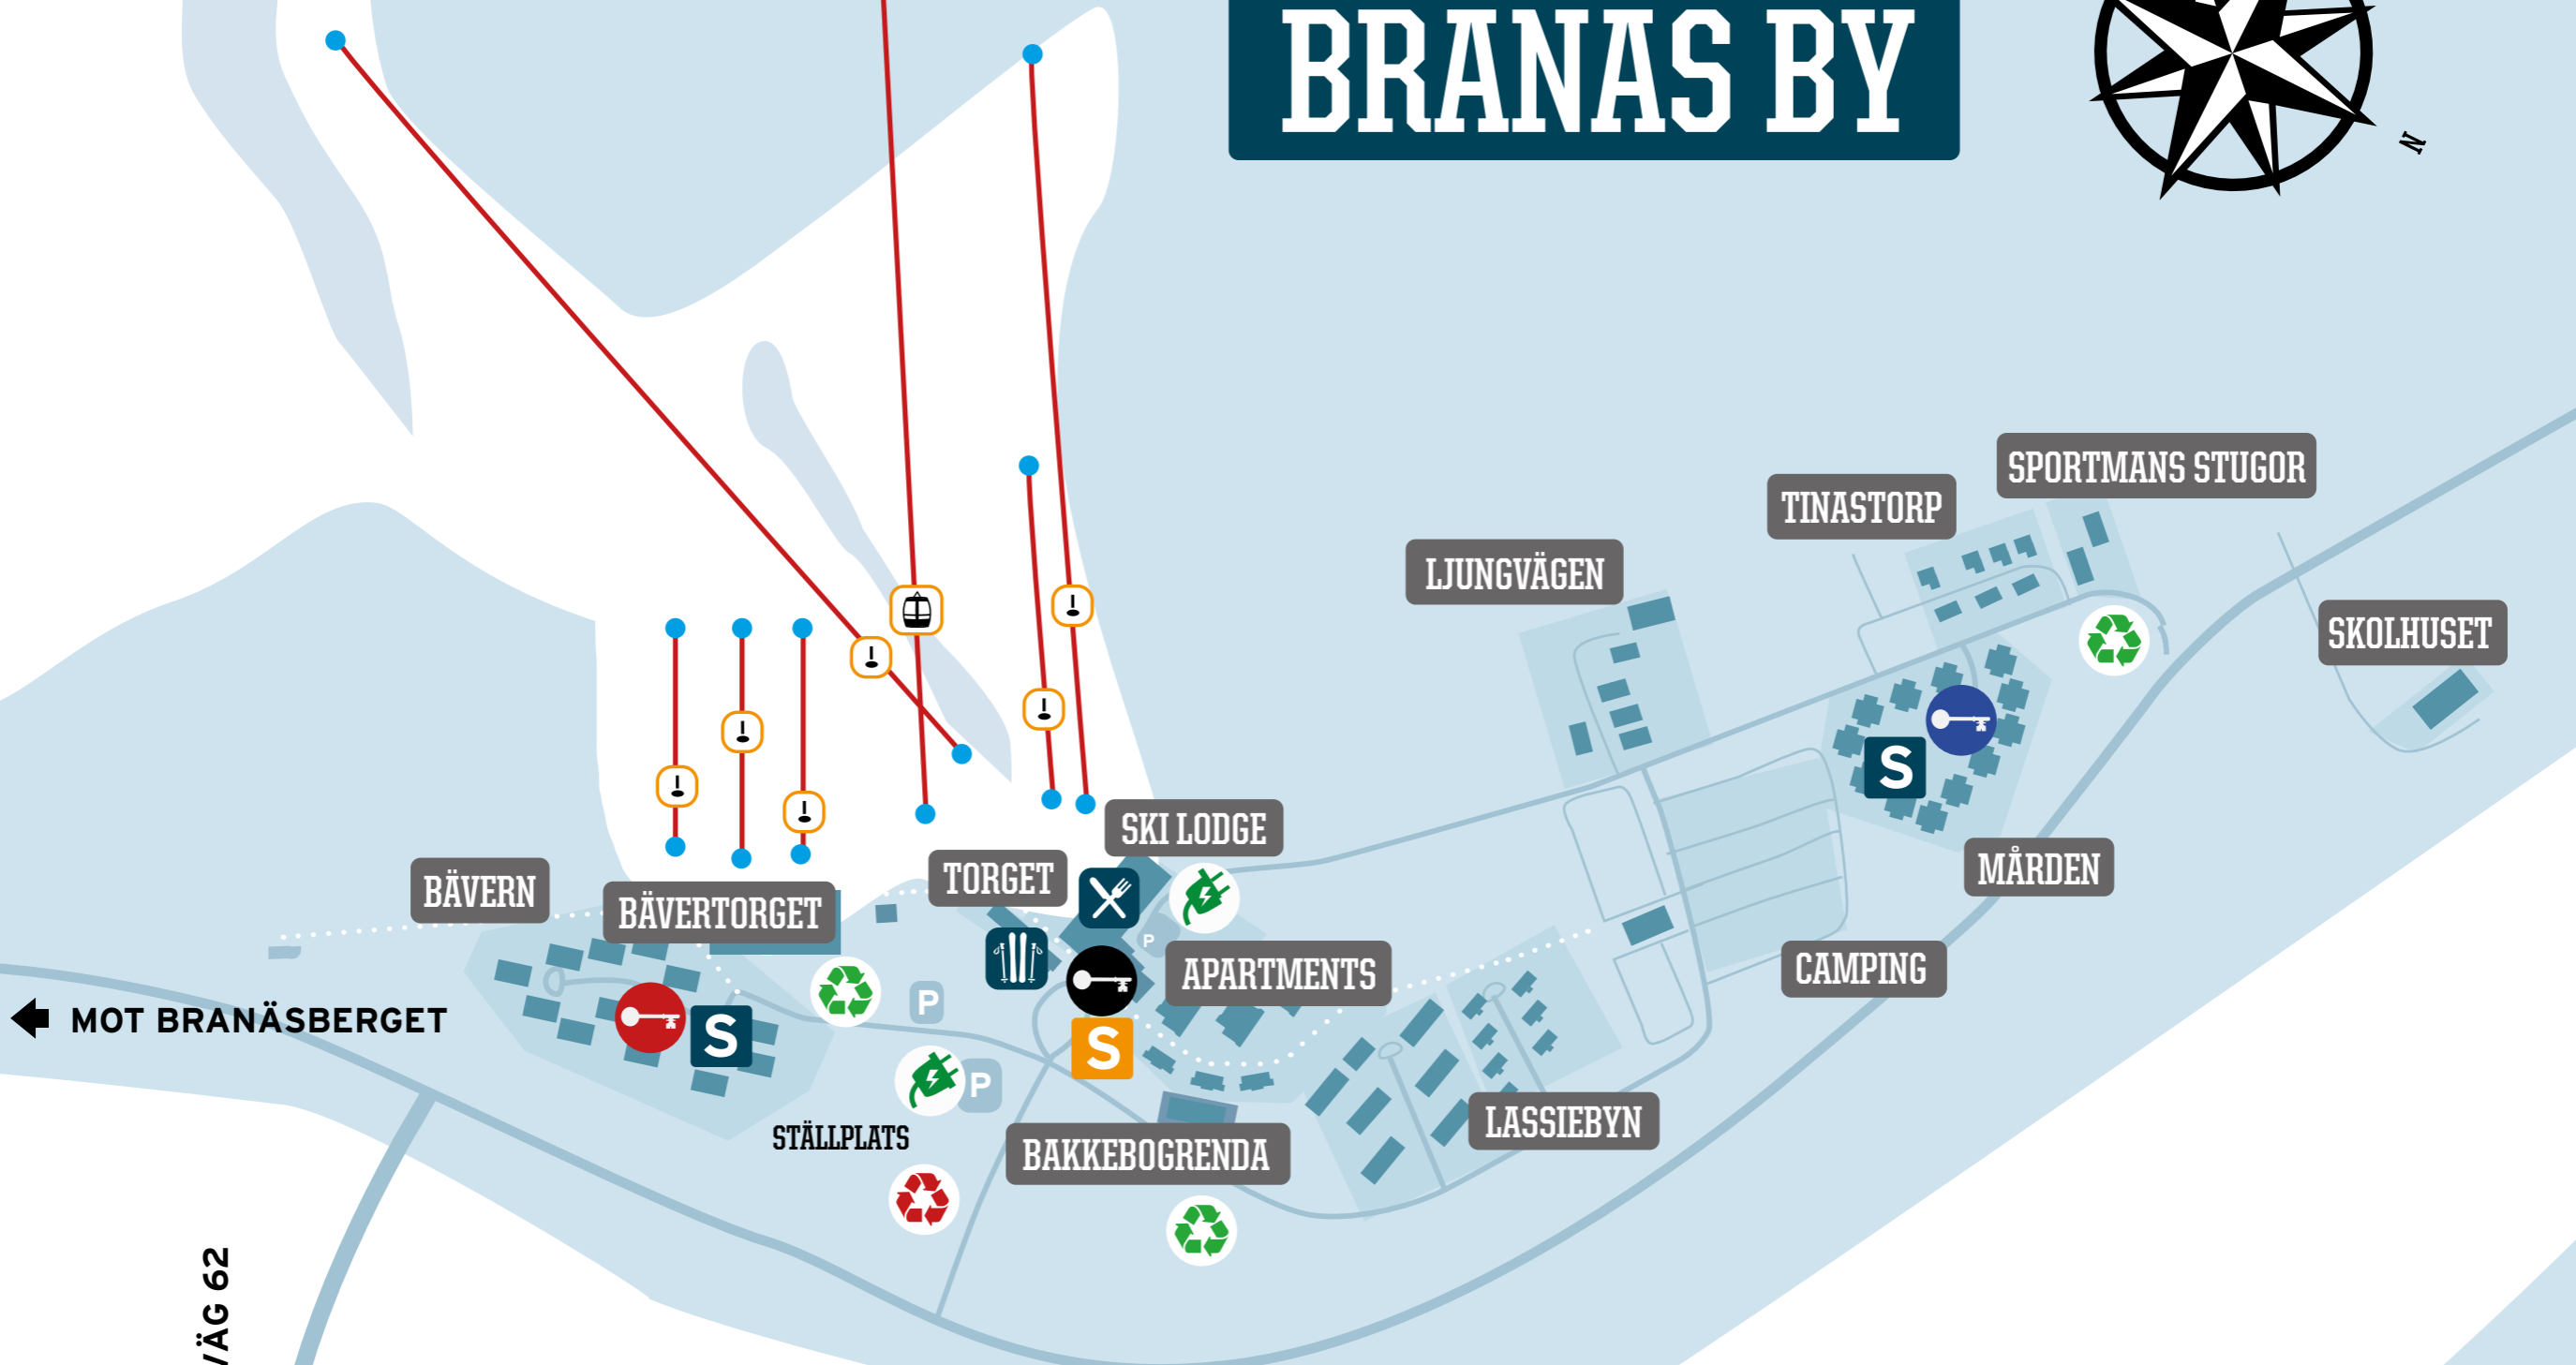

BRANÄS BY

← MOT BRANÄSBERGET

↓ MOT RIKSVÄG 62

	INCHECKNING & SERVICEPUNKT BÄVERN		HUSHÅLLSAVFALL, GLAS & PANT
	INCHECKNING & SERVICEPUNKT MÅRDEN, TINASTORP, LJUNGVÄGEN, SPORTMANS STUGOR		LADDNINGSTATIONER FÖR ELBIL
	INCHECKNING & SERVICEPUNKT BY CAMPING, PRIVATA STUGOR, SKOLHUSET		PLAST, PAPPERSFÖRPACKNINGAR, TIDNINGAR, GLAS, PANT, METALL, BATTERIER, LJUSKÄLLOR
	SERVICEPUNKT BY		SERVICEPUNKT BY
	SERVICEPUNKT		SERVICEPUNKT
	SKIDUTHYRNING		SKIDUTHYRNING
	RESTAURANG		RESTAURANG

SKI LODGE, LASSIEBYN, TORGET,
APARTMENTS, BÄVERTORGET,
BAKKEBOGRENDA; NYCKEL HÄMTAS I
ANSLUTNING TILL DITT BOENDE