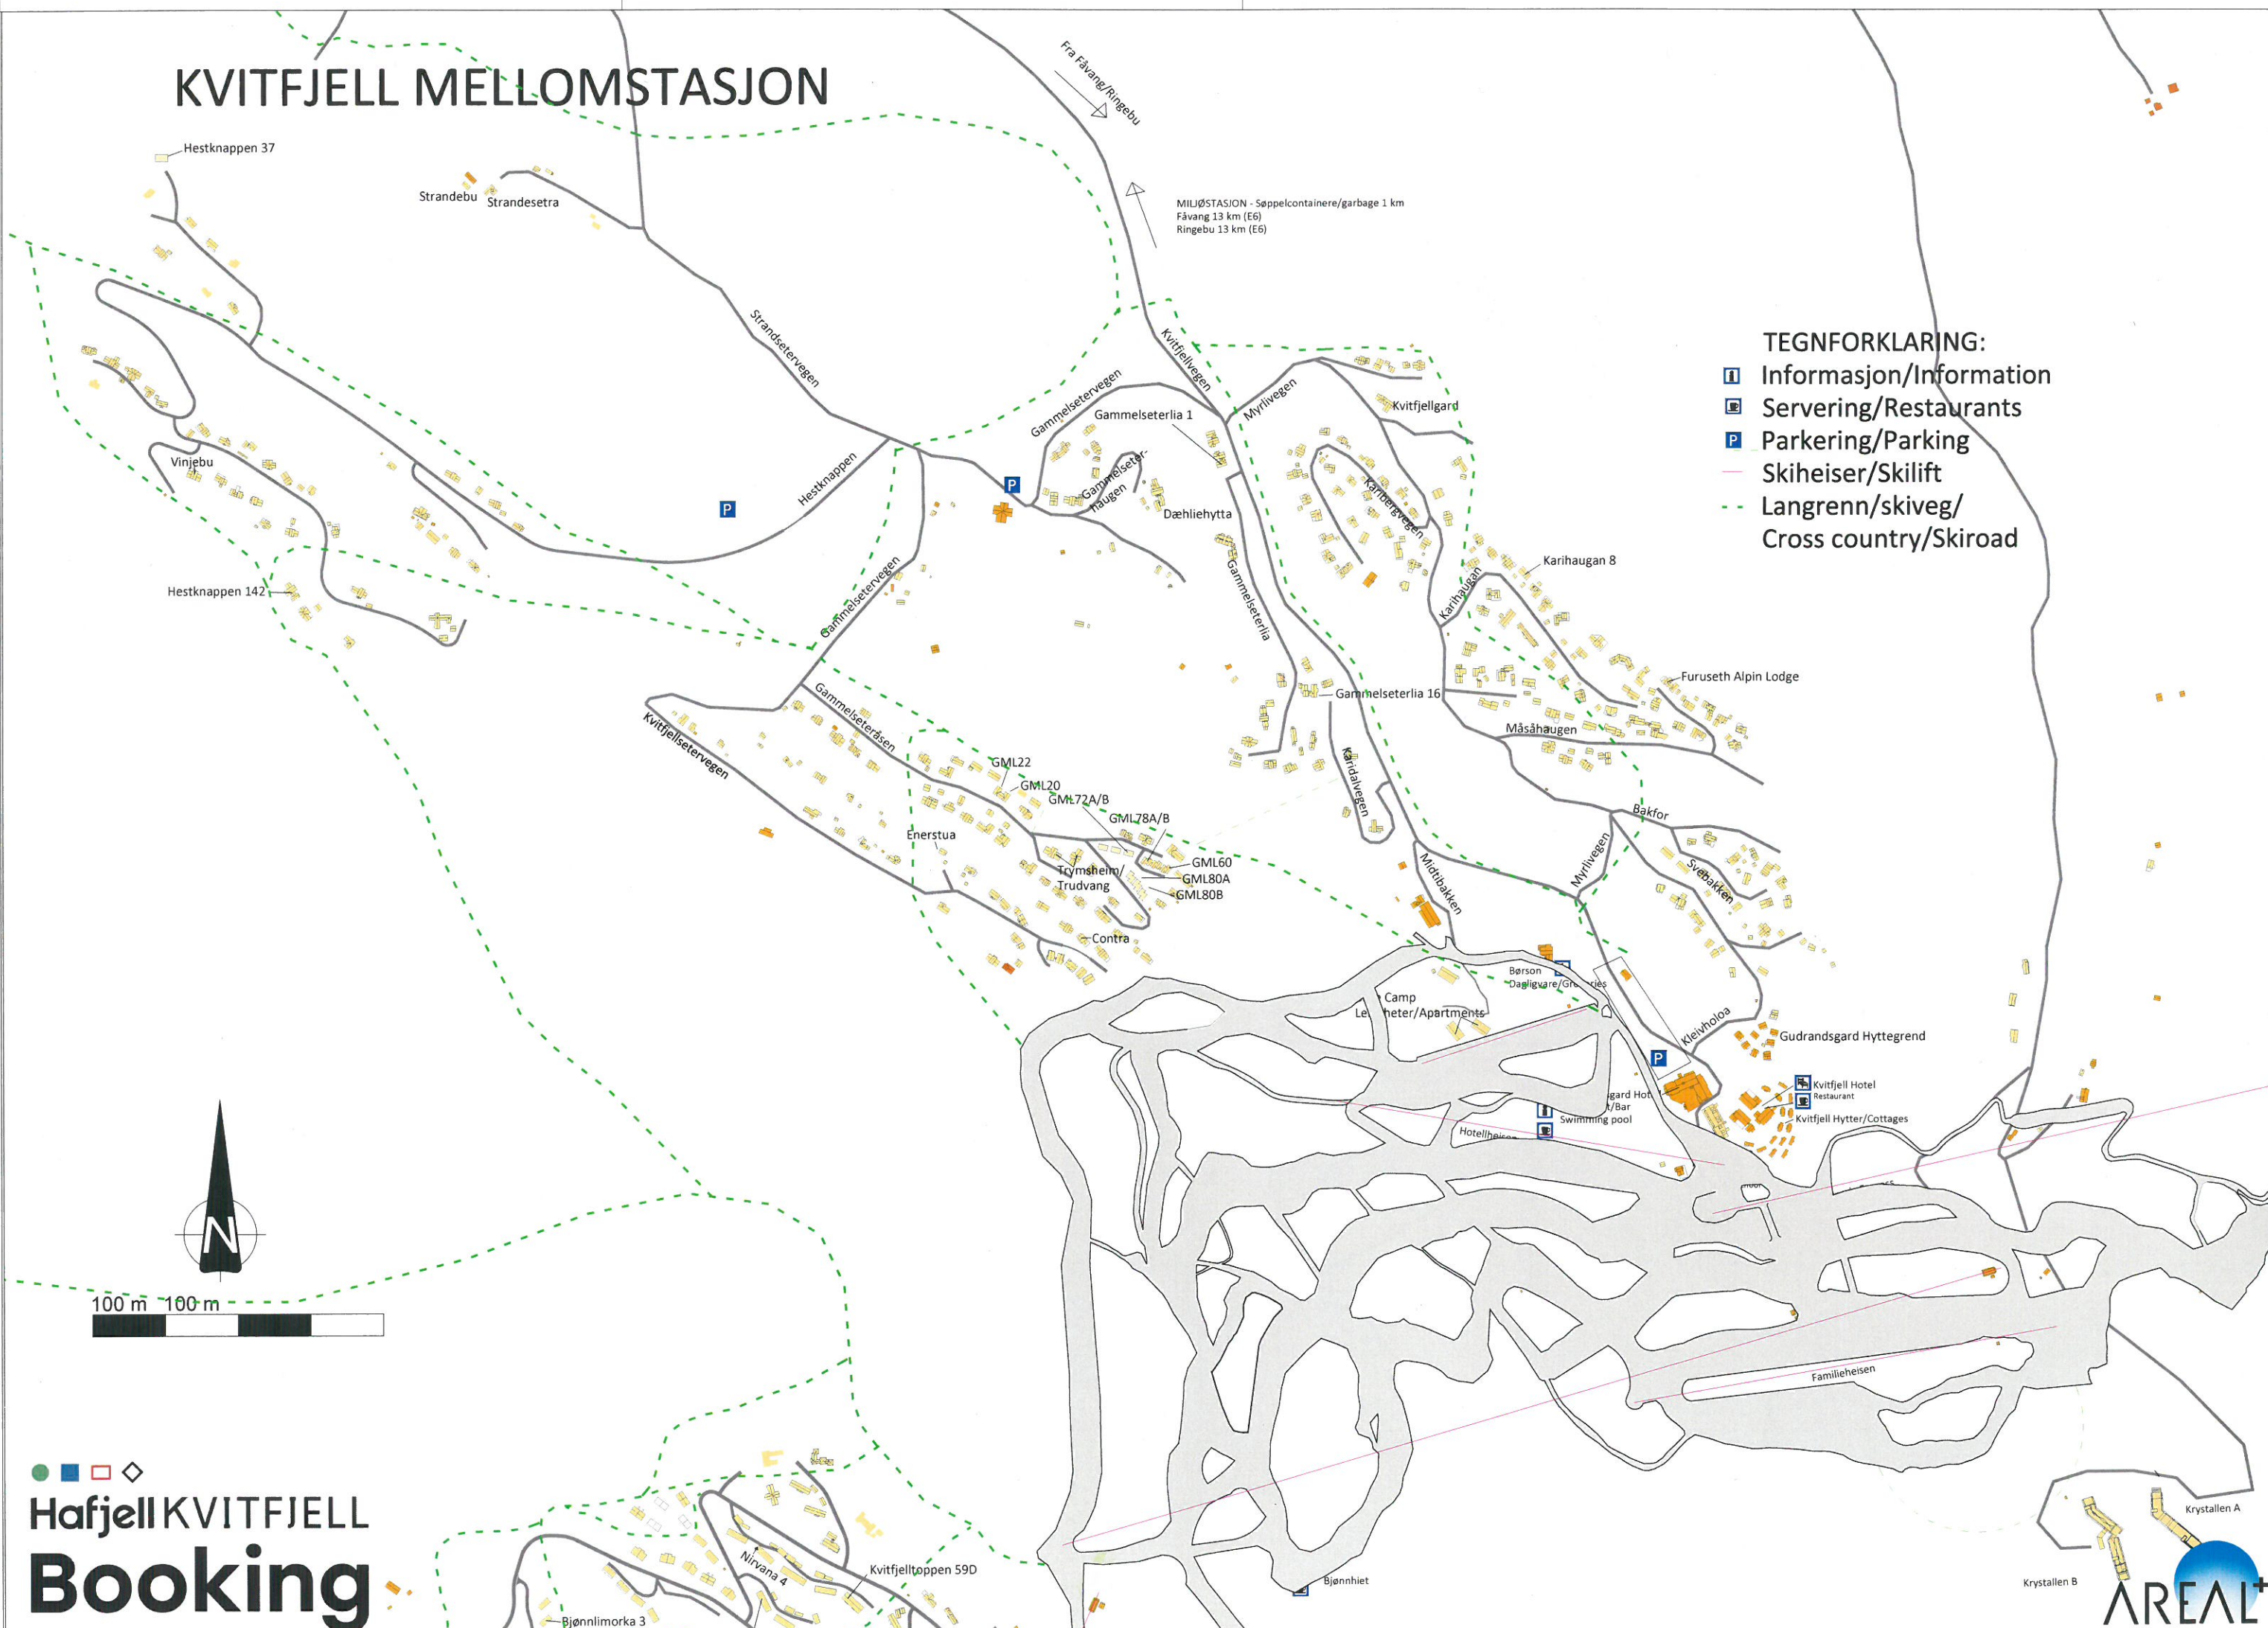

KVITFJELL MELLOMSTASJON

MILJØSTASJON - Søppelcontainere/garbage 1 km
 Fåvang 13 km (E6)
 Ringebu 13 km (E6)

- TEGNFORKLARING:**
- Informasjon/Information
 - Servering/Restaurants
 - Parkering/Parking
 - Skiheiser/Skilift
 - Langrenn/skiveg/
Cross country/Skiroad

Kvitfjelltoppen 59D

Bjønnhiet

Krystallen A

Krystallen B

Kvitfjellsetervegen

Gammelsestervegen

Enerstua

Trymsheim/
Trudvang

Bakfor

Myrivegen

Midtbakken

Karibakken

Gammelsestera

Gammelsestera

Gammelsestera

Gammelsestera